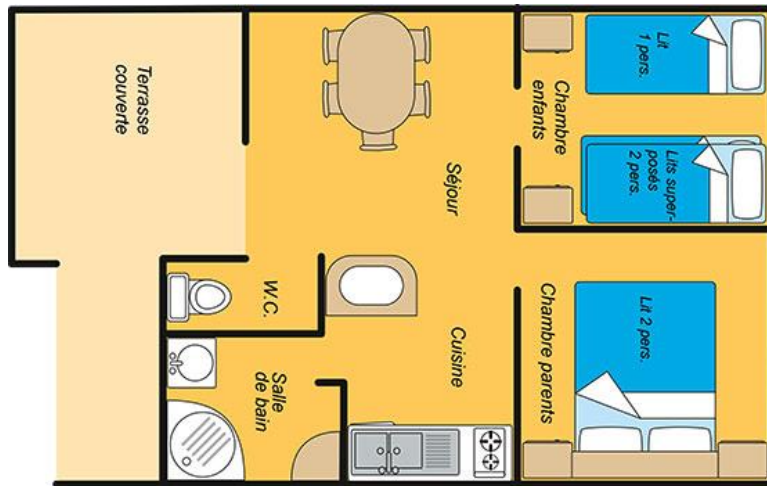

## CHALET/MOBIL-HOME STANDARD PLAN TYPE

### Chalet Bois GITOTEL 2 "Club 5"

Chalet bois avec terrasse couverte et salon de jardin  
1-5 personnes - 35m<sup>2</sup> (avec terrasse)

#### Descriptif

- 1 chambre - 1 lit 2 personnes – couette/coussins
- 1 chambre - 2 lits superposés 1 personne + 1 lit 1 personne couette/coussins
- Coin cuisine avec évier, réfrigérateur, plaque de gaz, micro-onde, cafetière, vaisselles avec couverts pour cuisiner.
- Salle de bains avec douche, lavabo.
- WC
- place de parking.
- Climatisation

#### Descriptif

- 1 chambre - 1 lit 2 personnes – couette/coussins
- 1 chambre - 2 lits simples (assemblés forment lit double) - couette/coussins
- Coin cuisine avec évier, réfrigérateur, plaque de gaz, micro-onde, cafetière, vaisselles avec couverts pour cuisiner, banquette lit pour 5<sup>ème</sup> personne
- Salle de bains avec douche, lavabo.
- WC
- place de parking.
- Climatisation