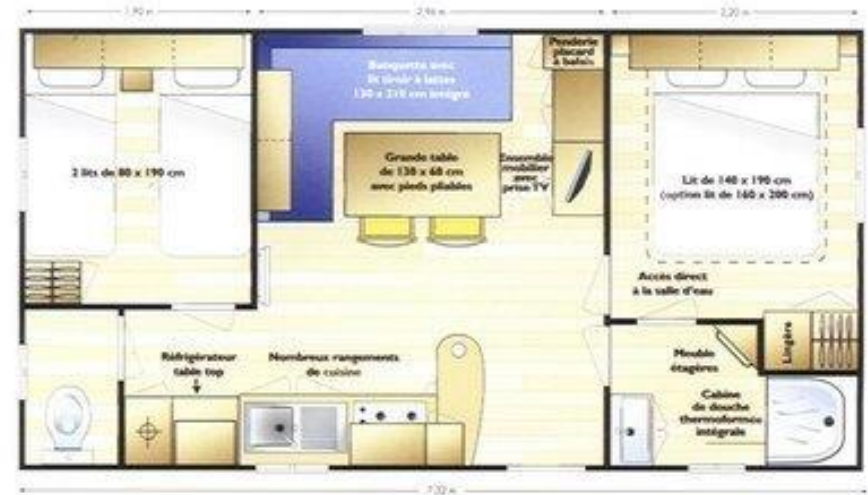

### Chalet Bois GITOTEL 2 "Club 5"

Chalet bois avec terrasse couverte et salon de jardin  
1-5 personnes - 35m<sup>2</sup> (avec terrasse)

#### Descriptif

- 1 chambre - 1 lit 2 personnes – couette/coussins
- 1 chambre - 2 lits superposés 1 personne + 1 lit 1 personne couette/coussins
- Coin cuisine avec évier, réfrigérateur, plaque de gaz, micro-onde, cafetière, vaisselles avec couverts pour cuisiner.
- Salle de bains avec douche, lavabo.
- WC
- place de parking.
- Climatisation

#### Descriptif

- 1 chambre - 1 lit 2 personnes – couette/coussins
- 1 chambre - 2 lits simples (assemblés forment lit double) - couette/coussins
- Coin cuisine avec évier, réfrigérateur, plaque de gaz, micro-onde, cafetière, vaisselles avec couverts pour cuisiner, banquette lit pour 5<sup>ème</sup> personne
- Salle de bains avec douche, lavabo.
- WC
- place de parking.
- Climatisation